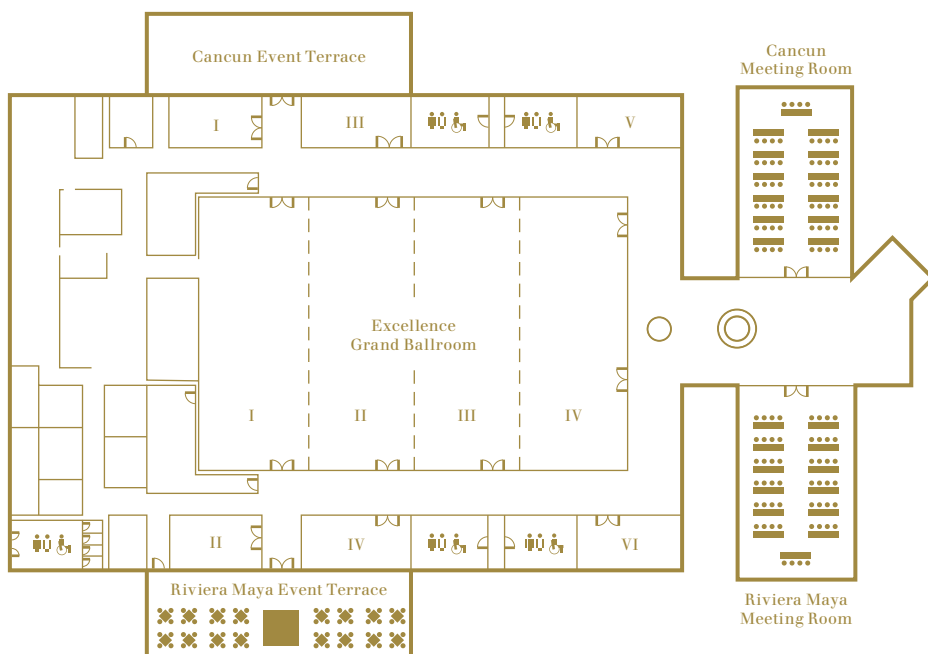

MEETING ROOM PLAN

MEETING SPACE <i>LUGAR</i>	SIZE SQ. FT / MT ² <i>MEDIDAS</i>	L x W FT / MT ² <i>DIMENSIONES</i>	HEIGHT FT / MT ² <i>ALTURA</i>	ROUNDS OF 10 <i>GALA</i>	RECEPTION <i>COCTEL</i>	CONFERENCE <i>JUNTA</i>	CLASSROOM SEATING <i>ESCUELA</i>	U SHAPE SEATING <i>TIPO U</i>	THEATER SEATING <i>TEATRO</i>
Excellence Grand Ballroom	10600 / 985	152x82 / 40x25	21 / 6.5	760	1000	240	460	180	960
Excellence Grand Ballroom Section I	2655 / 245	35x82 / 10x25	21 / 6.5	180	250	60	140	48	220
Excellence Grand Ballroom Section II	2655 / 245	35x82 / 10x25	21 / 6.5	180	250	60	140	48	220
Excellence Grand Ballroom Section III	2655 / 245	35x82 / 10x25	21 / 6.5	180	250	60	140	48	220
Excellence Grand Ballroom Section IV	2655 / 245	35x82 / 10x25	21 / 6.5	180	250	60	140	48	220
Cancun Meeting Room	1990 / 185	59x34.5 / 18x10.5	9.8 / 3	120	180	48	90	40	170
Riviera Maya Mtg. Rm.	1990 / 185	59x34.5 / 18x10.5	9.8 / 3	120	180	48	90	40	170
Cancun Event Terrace	2028 / 192	78x26 / 24x8	-	80	160	-	-	-	-
Riviera Maya Event Ter.	2028 / 192	78x26 / 24x8	-	80	160	-	-	-	-
Boardroom I	450 / 40	28x15 / 8.6x4.5	9.8 / 3	-	25	10	18	8	25
Boardroom II	450 / 40	28x15 / 8.6x4.5	9.8 / 3	-	25	10	18	8	25
Boardroom III	485 / 45	35x15 / 10x4.5	9.8 / 3	-	50	12	24	10	50
Boardroom IV	485 / 45	35x15 / 10x4.5	9.8 / 3	-	50	12	24	10	50
Boardroom V	485 / 45	35x15 / 10x4.5	9.8 / 3	-	50	12	24	10	50
Boardroom VI	485 / 45	35x15 / 10x4.5	9.8 / 3	-	50	12	24	10	50