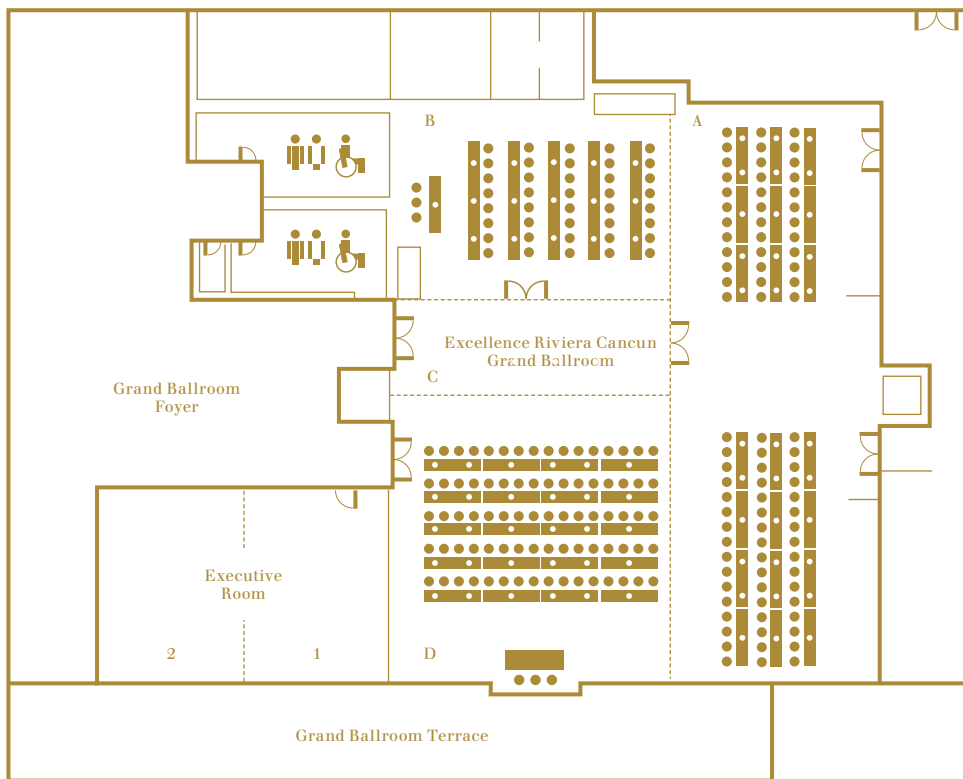

## MEETING ROOM PLAN

MEETING SPACE <i>LUGAR</i>	SIZE SQ. FT / MT <sup>2</sup> <i>MEDIDAS</i>	LxW FT / MT <sup>2</sup> <i>DIMENSIONES</i>	HEIGHT FT / MT <sup>2</sup> <i>ALTURA</i>	ROUNDS OF 10 <i>GALA</i>	RECEPTION <i>COCTEL</i>	CONFERENCE <i>JUNTA</i>	CLASSROOM SEATING <i>ESCUELA</i>	U SHAPE SEATING <i>TIPO U</i>	THEATER SEATING <i>TEATRO</i>
Excellence Riviera Cancun Grand Ballroom	6000 / 550	72.17x82.02 / 22x25	18 / 5.5	450	600	120	220	160	500
Section A	2500 / 225	29.52x82.02 / 9x25	18 / 5.5	200	250	60	100	70	80
Section B	1120 / 104	42.65x26.24 / 13x8	18 / 5.5	80	110	24	40	50	275
Section C Internal Foyer	560 / 52	42.65x13.12 / 13x4	18 / 5.5	–	–	–	–	–	–
Section D	1820 / 169	42.65x42.65 / 13x13	18 / 5.5	120	170	40	60	50	105
Grand Ballroom Terrace	1520 / 140	116x13.12 / 55x4	–	80	120	–	–	–	–
Grand Ballroom Foyer	2500 / 259	29.52x59 / 9x18	16 / 5	80	250	–	–	–	–
Executive Room 1+2	775 / 72	29.52x26.24 / 9x8	16 / 5	40	70	18	30	18	80
Executive Room 1	420 / 40	16.04x26.24 / 5x8	16 / 5	–	45	–	12	12	40
Executive Room 2	345 / 52	13.12x26.24 / 4x8	16 / 5	–	25	–	12	12	56